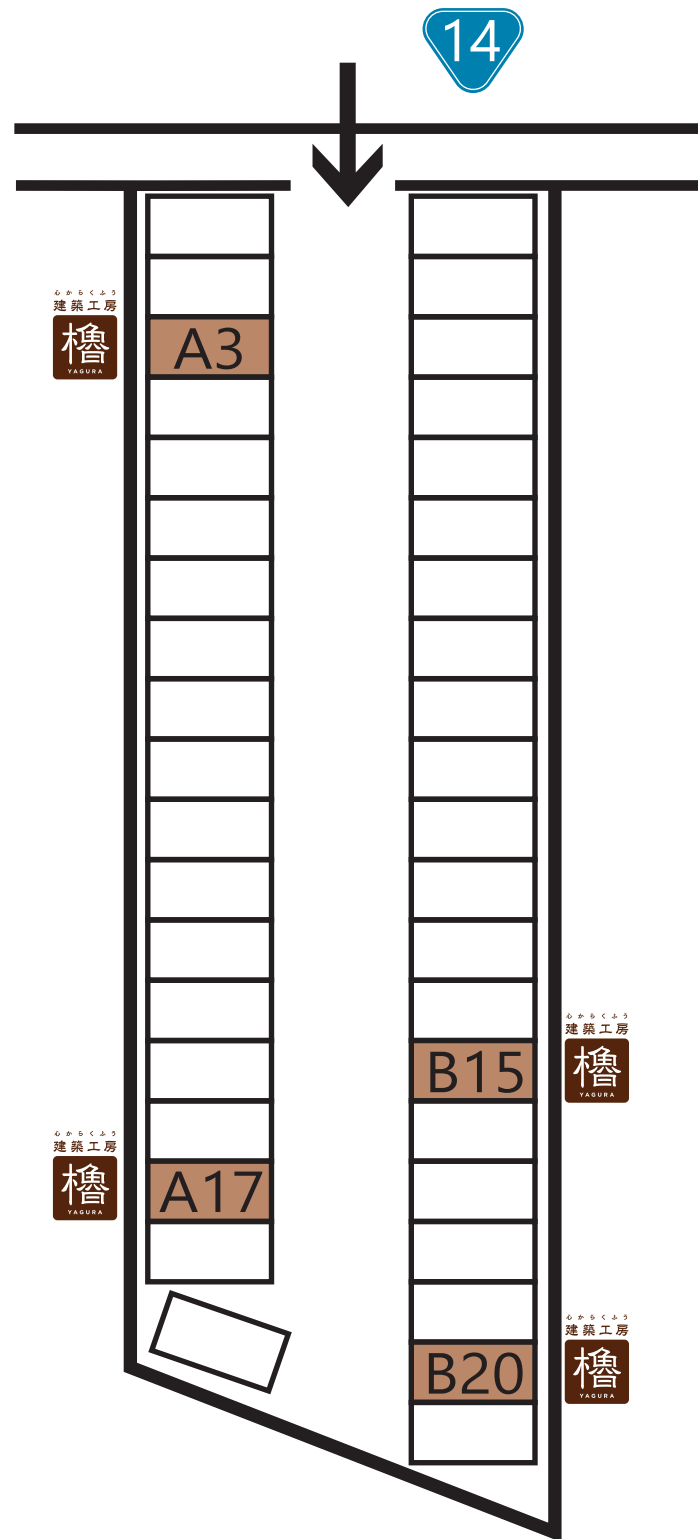

大神宮オフィス 駐車場

※月極め駐車場です

他の使用者もいますので

駐車的位置お間違えの無いよう

お願い致します。

※赤いコーンが立っています